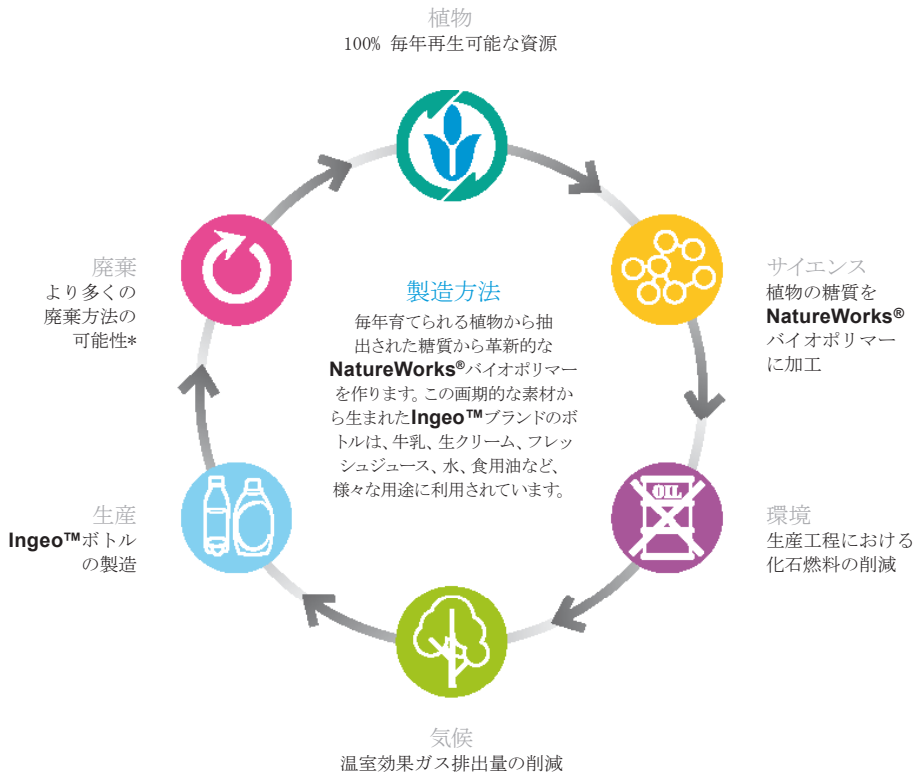

*より詳しい説明は、弊社のend-of-lifeビジョンをご覧ください（ウェブサイトwww.natureworksllc.com）

***NatureWorks®**エコ・プロファイル（ゆりかごからペレットまで）、及び二酸化炭素排出量の改善に関しては、弊社ウェブサイトnatureworksllc.comをご参照ください。**Ingeo™**ナチュラルプラスチックが製品展開する多様な分野（包装資材、使い捨て食器具、ボトル、発泡トレイ、フィルム、ラミネート、電化製品、電子機器、自動車部品など）、あるいは**Ingeo™**繊維が素材として展開する分野（アパレル、パーソナルケア用品、家庭用品、園芸用品など）の詳細も併せてご覧いただけます。

お問い合わせ先

米国 +1 800 664 6436

グローバル +1 989 633 1746

日本 03 3285 0823

info@natureworksllc.com

www.natureworksllc.com